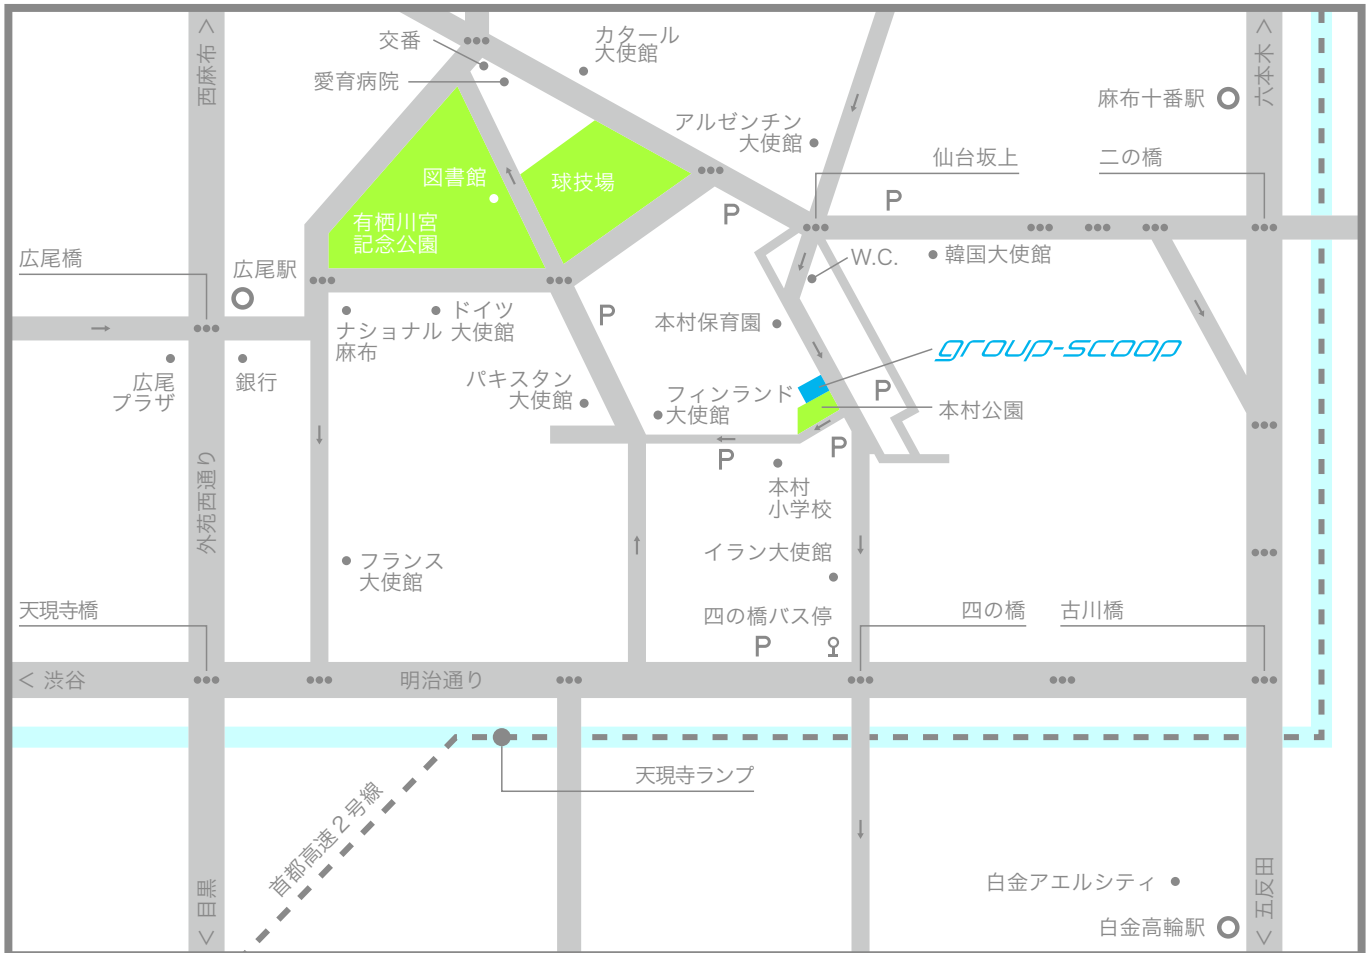

ACCESS MAP

- 東京メトロ南北線／都営地下鉄大江戸線 【麻布十番】駅 ①番出口より徒歩約15分
- 東京メトロ日比谷線 【広尾】駅 ①番出口より徒歩約15分
- 東京メトロ南北線／都営地下鉄三田線 【白金高輪】駅 ③番出口より徒歩約18分
- ♀ 都営バス 【四ノ橋】バス停より徒歩約5分
都06系統[渋谷駅前～新橋駅前(赤羽橋駅前)]／品川97系統[品川駅前～新宿駅西口]
※JR渋谷駅東口バスのりばより[都06 新橋駅前(赤羽橋駅前)行き]に乗ると便利(乗車時間約15分)